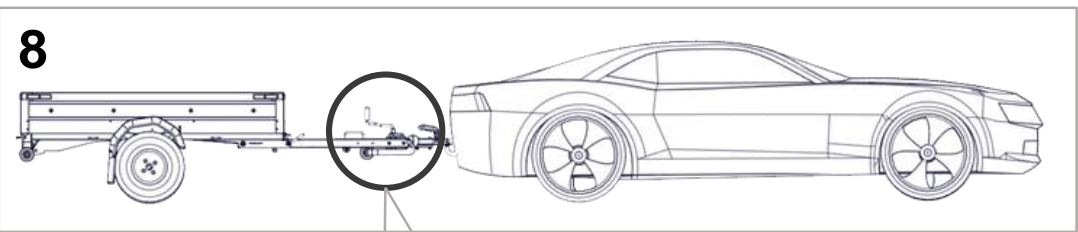

M12 DIN 985
2x

PVO100x35-12NL44
2x

ALLEN KEY 5
1x

WINCH HANDLE
1x

M6x8 DIN 912
2x

1.2

4

9