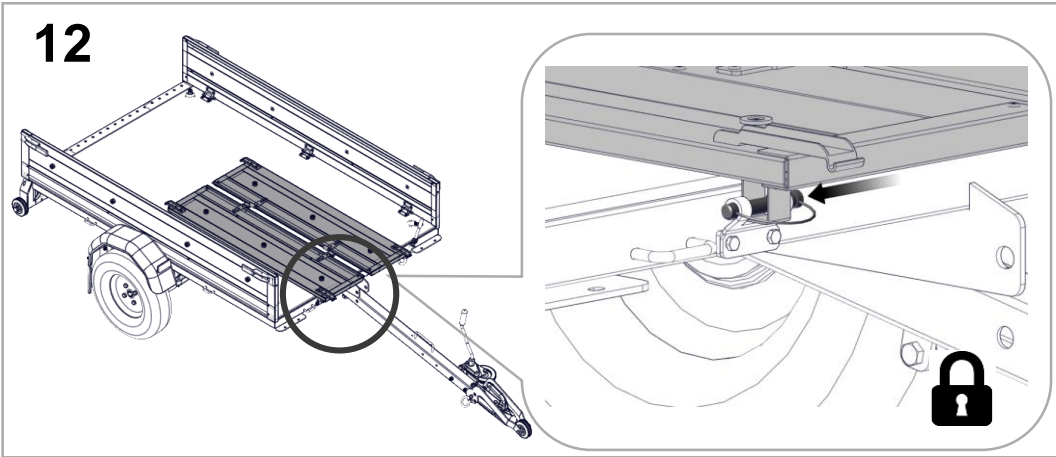

M12 DIN 985
2x

PVO100x35-12NL44
2x

ALLEN KEY 5
1x

WINCH HANDLE
1x

M6x8 DIN 912
2x

1.2

4

9