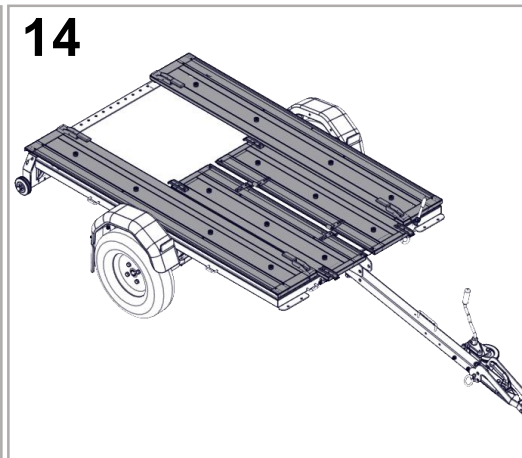

M12 DIN 985
2x

PVO100x35-12NL44
2x

ALLEN KEY 5
1x

WINCH HANDLE
1x

M6x8 DIN 912
2x

1.2

4

9