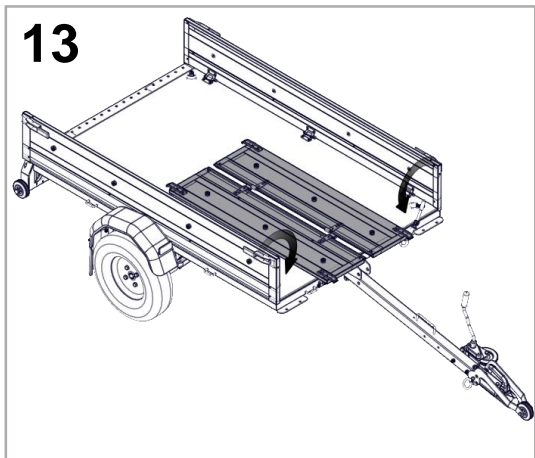

M12 DIN 985
2x

PVO100x35-12NL44
2x

ALLEN KEY 5
1x

WINCH HANDLE
1x

M6x8 DIN 912
2x

1.2

4

9