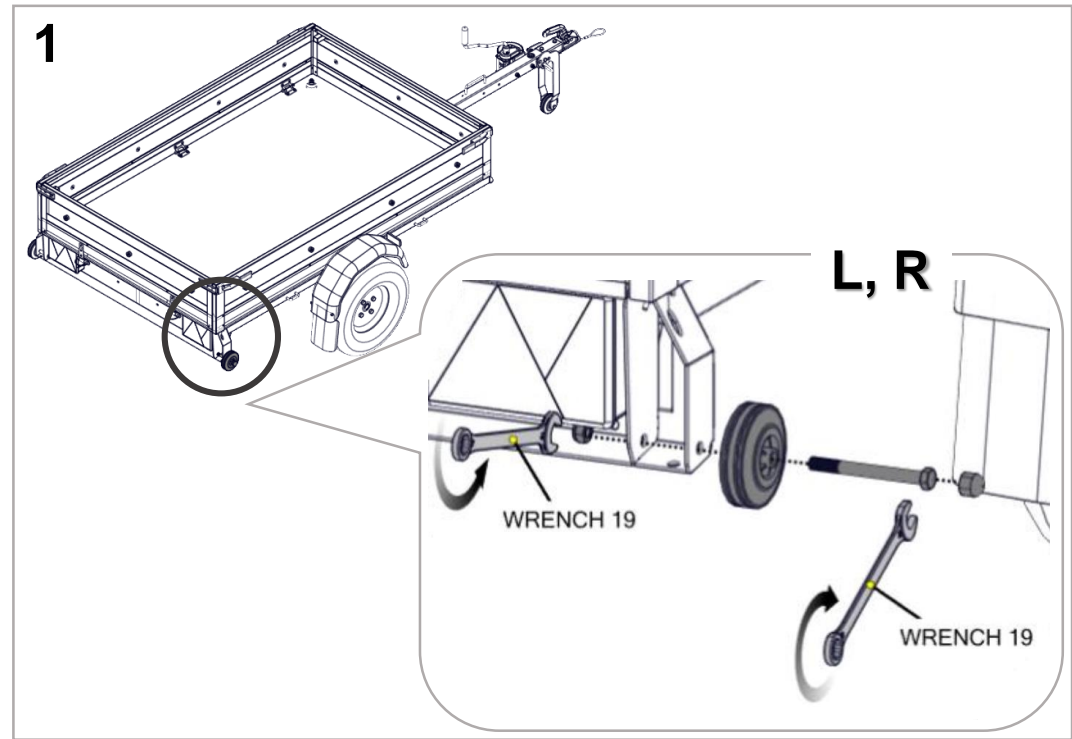

M12 DIN 985
2x

PVO100x35-12NL44
2x

ALLEN KEY 5
1x

WINCH HANDLE
1x

M6x8 DIN 912
2x

1.2

4

9