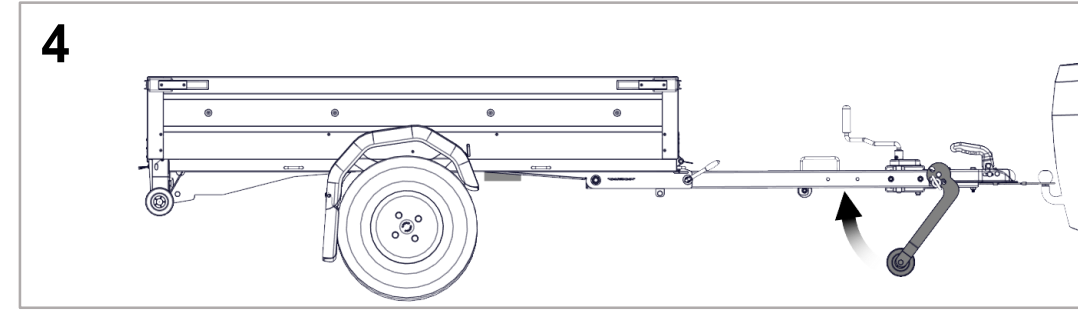

M12 DIN 985
2x

PVO100x35-12NL44
2x

ALLEN KEY 5
1x

WINCH HANDLE
1x

M6x8 DIN 912
2x

1.2

4

9