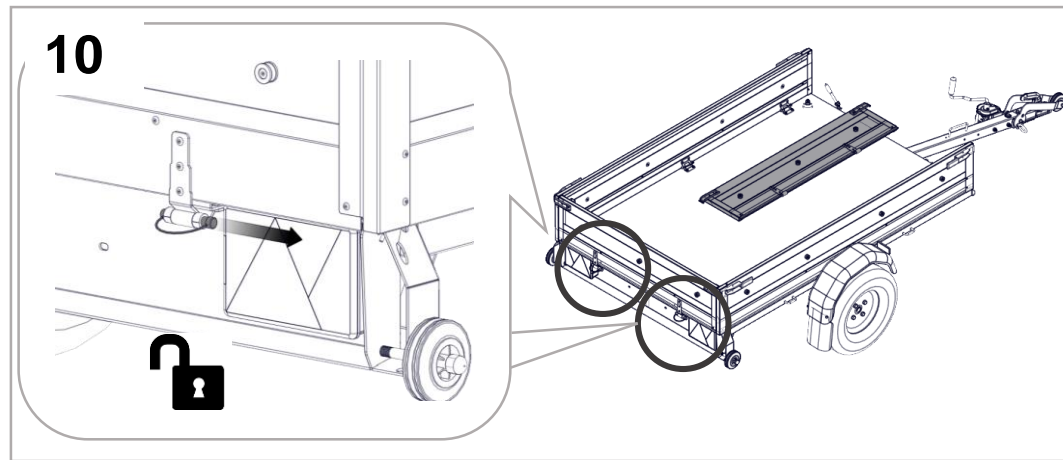

M12 DIN 985
2x

PVO100x35-12NL44
2x

ALLEN KEY 5
1x

WINCH HANDLE
1x

M6x8 DIN 912
2x

1.2

4

9