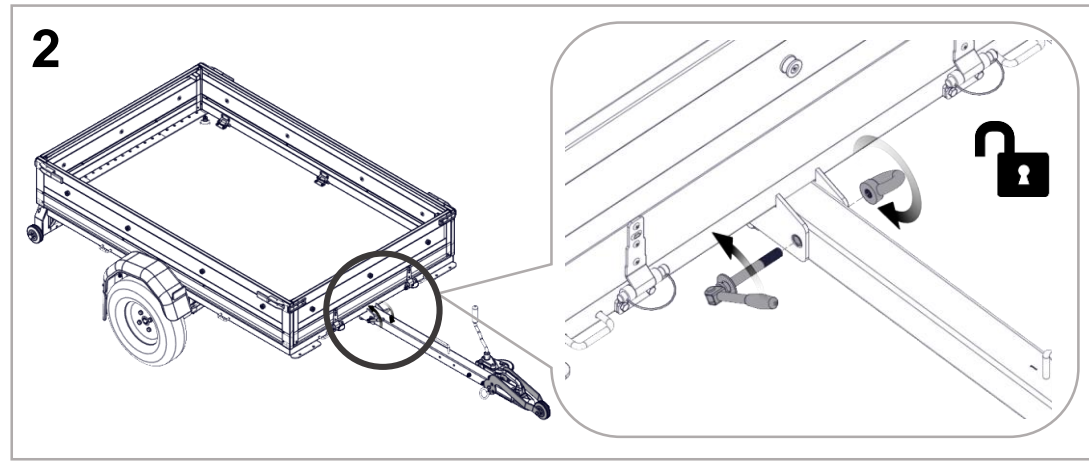

M12 DIN 985
2x

PVO100x35-12NL44
2x

ALLEN KEY 5
1x

WINCH HANDLE
1x

M6x8 DIN 912
2x

1.2

4

9