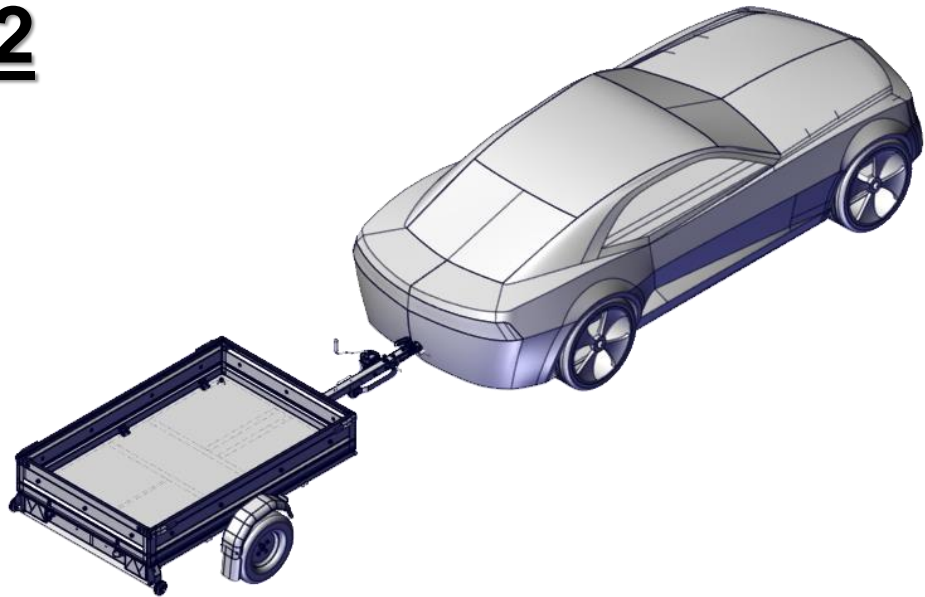

M12 DIN 985
2x

PVO100x35-12NL44
2x

ALLEN KEY 5
1x

WINCH HANDLE
1x

M6x8 DIN 912
2x

1.2

4

9