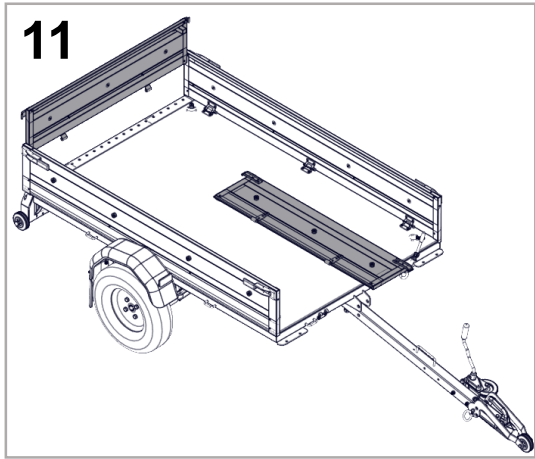

M12 DIN 985
2x

PVO100x35-12NL44
2x

ALLEN KEY 5
1x

WINCH HANDLE
1x

M6x8 DIN 912
2x

1.2

4

9