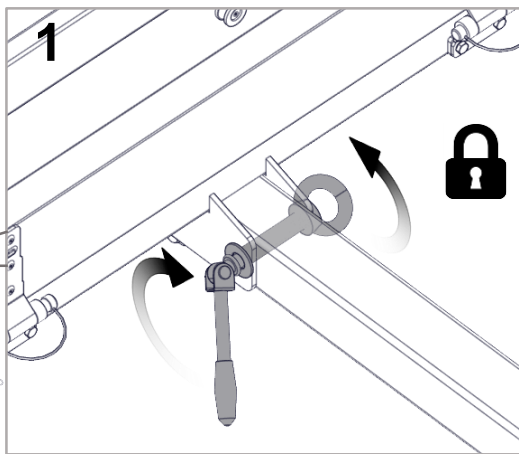

M12 DIN 985
2x

PVO100x35-12NL44
2x

ALLEN KEY 5
1x

WINCH HANDLE
1x

M6x8 DIN 912
2x

1.2

4

9