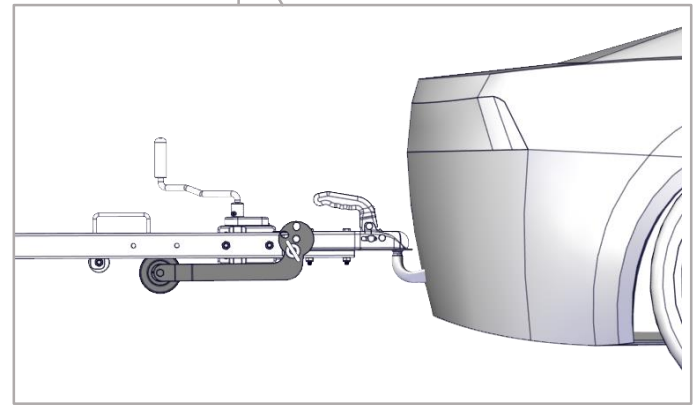

M12 DIN 985
2x

PVO100x35-12NL44
2x

ALLEN KEY 5
1x

WINCH HANDLE
1x

M6x8 DIN 912
2x

1.2

4

9