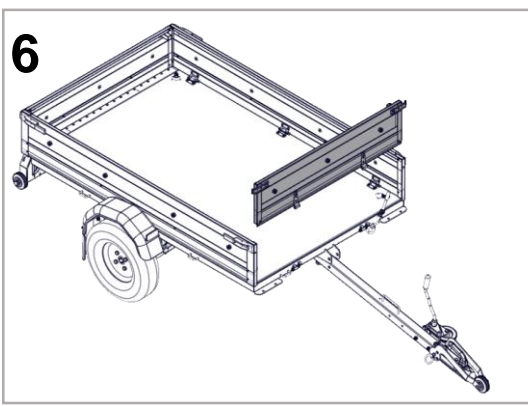

M12 DIN 985
2x

PVO100x35-12NL44
2x

ALLEN KEY 5
1x

WINCH HANDLE
1x

M6x8 DIN 912
2x

1.2

4

9