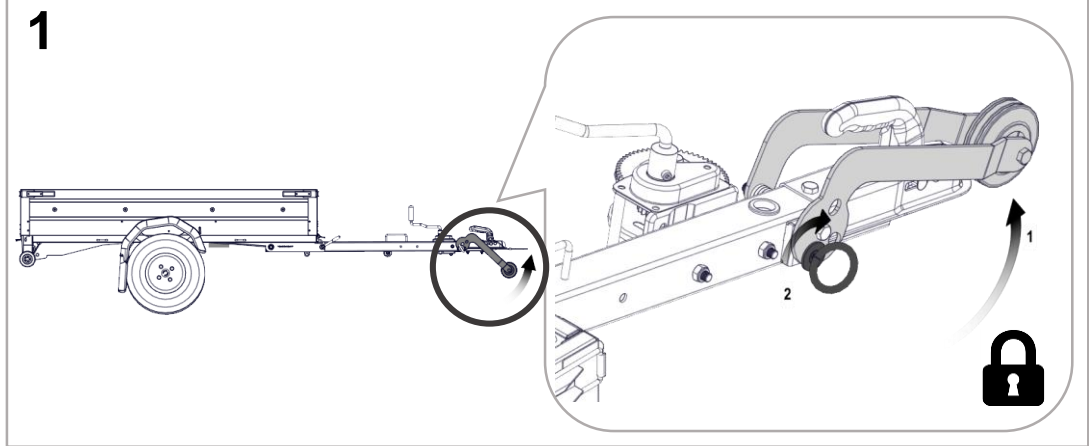

M12 DIN 985
2x

PVO100x35-12NL44
2x

ALLEN KEY 5
1x

WINCH HANDLE
1x

M6x8 DIN 912
2x

1.2

4

9