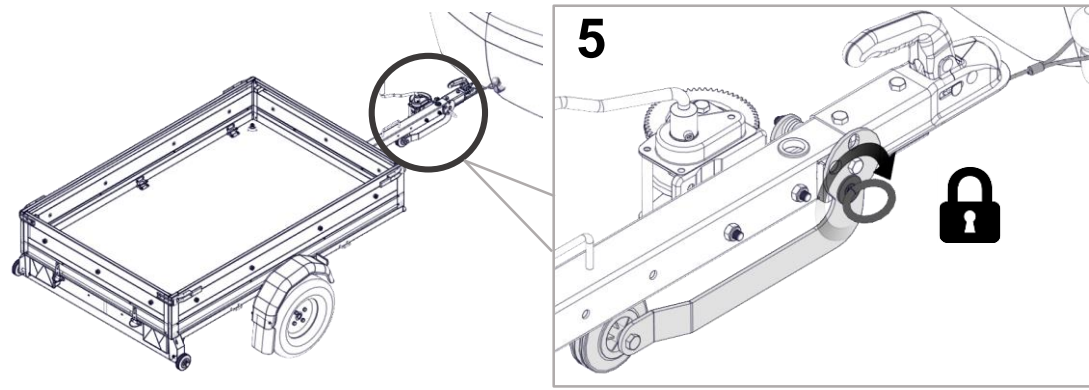

M12 DIN 985
2x

PVO100x35-12NL44
2x

ALLEN KEY 5
1x

WINCH HANDLE
1x

M6x8 DIN 912
2x

1.2

4

9