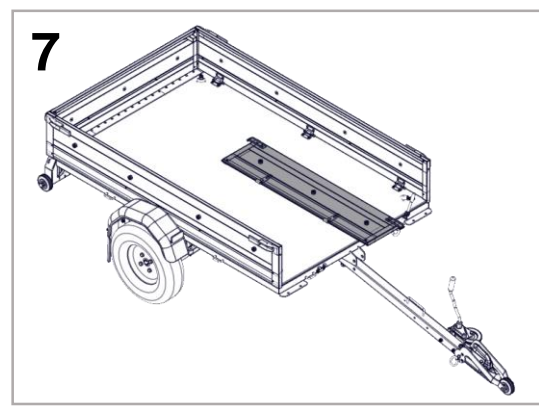

M12 DIN 985
2x

PVO100x35-12NL44
2x

ALLEN KEY 5
1x

WINCH HANDLE
1x

M6x8 DIN 912
2x

1.2

4

9