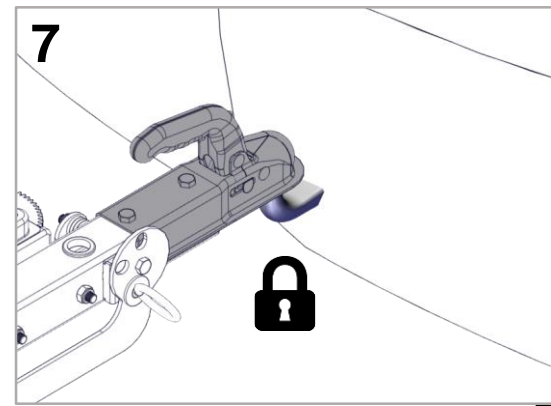

M12 DIN 985
2x

PVO100x35-12NL44
2x

ALLEN KEY 5
1x

WINCH HANDLE
1x

M6x8 DIN 912
2x

1.2

4

9