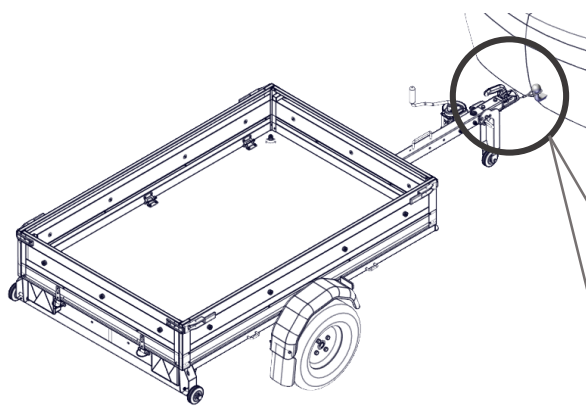

M12 DIN 985
2x

PVO100x35-12NL44
2x

ALLEN KEY 5
1x

WINCH HANDLE
1x

M6x8 DIN 912
2x

1.2

4

9