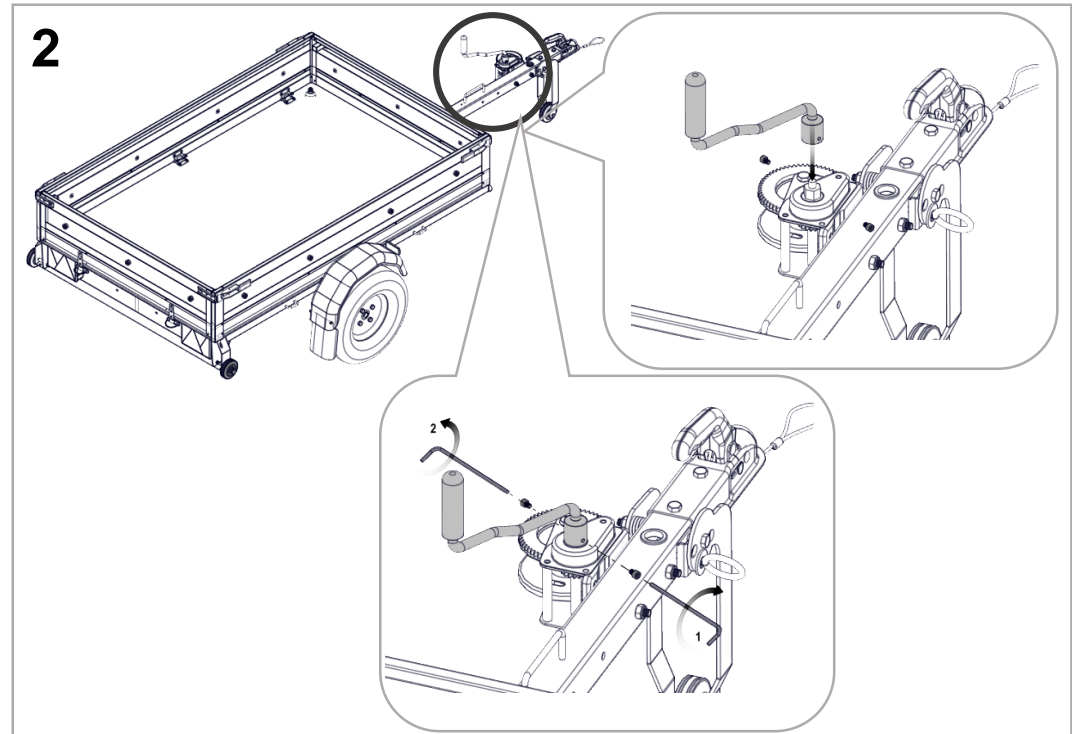

M12 DIN 985
2x

PVO100x35-12NL44
2x

ALLEN KEY 5
1x

WINCH HANDLE
1x

M6x8 DIN 912
2x

1.2

4

9